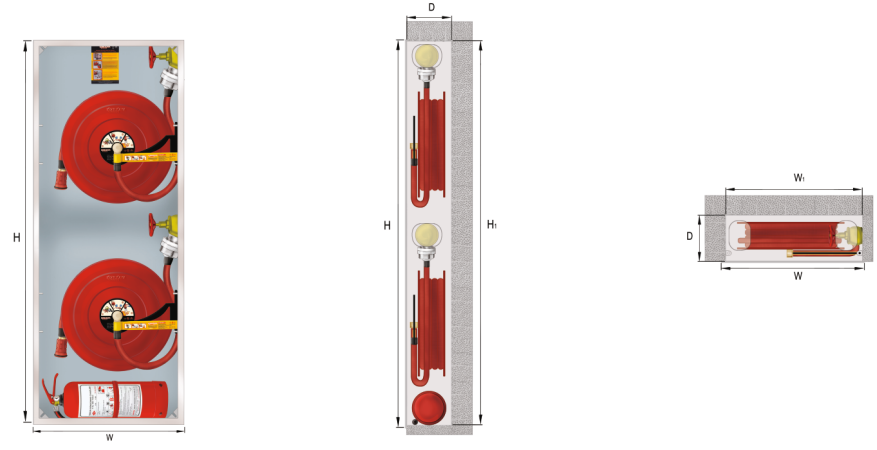

YANGIN DOLABI

1" YARI SERT HORTUMLU GÖBEKTEN SU BESLEMELİ

YEKPARE SAC TEK KAPAKLI, KENDİNDEN KULPLU, ÇİFT MAKARALI, YATAY TEK TÜP HAZNELİ

- Yangın Dolaplarımızın tüm parçaları elektrostatik toz boya ile isteğe bağlı olarak RAL 9010 beyaz, RAL 3003 kırmızı veya RAL 1013 şampanya renkleri ile 200°C de fırınlanarak boyanır. Mimari tercihleriniz doğrultusunda istediğiniz RAL rengini opsiyonel olarak tercih edebilirsiniz.
- Bu model Yangın Dolaplarımız EN 671-1 standartlarındadır.
- Mimari tercihleriniz doğrultusunda Yangın Dolaplarımızın kapağı veya kasası paslanmaz çelik ve dekoratif kesimli üretilebilir.
- Tüm modellerimiz ön ve arka açılır kapak olarak üretilebilir.

► YANGIN DOLABININ KASASI

- 1,2 mm DKP sacdan üretilmektedir.
- Yangın vanasının montajı için kasanın 4 köşesinde kapakçıklar mevcuttur.
- Makaranın sağa veya sola takılabilmesini sağlayan aparatlar mevcuttur.
- Kasalarımız gömme veya sıva üstü olarak üretilmektedir.

► YANGIN DOLABININ KAPAĞI

- Demonte yekpare sac kapaklı ve kendinden kulpludur.
- Üzerinde lazer kesim uyarıcı yazılar mevcuttur.
- Demonte kapaklarımız Yangın Dolabının kasası duvara monte edildikten sonra inşaat bitiminde 4 adet civata ile kasaya kolayca monte edilir.
- Kapaklarımız 180° açılabilir ve yarı gizli boy menteşelidir.