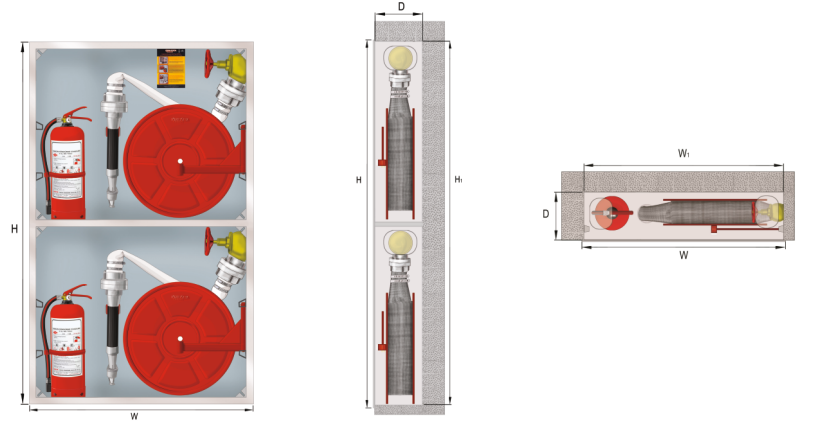

## YASSI HORTUMLU

ÇERÇEVELİ YEKPARE CAM TEK KAPAKLI, KROMAJ KULPLU, ÇİFT MAKARALI, DİKEY ÇİFT TÜP HAZNELİ

► SE2-3116.1

- İsteğe bağlı olarak 2½" yassı tip yangın hortumu, 2½" yangın vanası ve 2½" yangın lansı da tercih edilebilir.
- Yangın Dolaplarımızın tüm parçaları elektrostatik toz boya ile isteğe bağlı olarak RAL 9010 beyaz, RAL 3003 kırmızı veya RAL 1013 şampanya renkleri 200°C fırınlanarak boyanır.
- Bu model Yangın Dolaplarımız EN 671-2 standartlarındadır.
- Mimari tercihleriniz doğrultusunda Yangın Dolaplarımızın kapağı veya kasası paslanmaz çelik ve dekoratif kesimli üretilebilir.
- Tüm modellerimiz ön ve arka açılır kapak olarak üretilebilir.

KOD	UYGULAMA ŞEKLİ	DEMONTE KAPAK CİNSİ	HORTUM ÇAP & KAPASİTE	TÜP KAPASİTE	AYDINLATMA	W mm	H mm	D mm	W <sub>1</sub> mm	H <sub>1</sub> mm
SE2-3116.1	Gömme	Çerçevesiz Yekpare Cam Kapaklı, Kromaj Kulplu	2" - 20 mt	2 Adet 6 kg	Opsiyonel	800	1400	200	760	1360
SE2-3116.3	Gömme	Çerçevesiz Yekpare Cam Kapaklı, Kromaj Kulplu	2" - 30 mt	2 Adet 6 kg	Opsiyonel	800	1400	200	760	1360
SE2-3126.1	Sıva Üstü	Çerçevesiz Yekpare Cam Kapaklı, Kromaj Kulplu	2" - 20 mt	2 Adet 6 kg	Opsiyonel	800	1400	200	800	1400
SE2-3126.3	Sıva Üstü	Çerçevesiz Yekpare Cam Kapaklı, Kromaj Kulplu	2" - 30 mt	2 Adet 6 kg	Opsiyonel	800	1400	200	800	1400

## ► YANGIN DOLABININ KASASI

- 1,2 mm DKP sacdan üretilmektedir.
- Yangın vanasının montajı için kasanın 4 köşesinde kapakçıklar mevcuttur.
- Makaranın sağa veya sola takılabilmesini sağlayan aparatlar mevcuttur.
- Kasalarımız gömme veya sıva üstü olarak üretilmektedir.

## ► YANGIN DOLABININ KAPAĞI

- Demonte yekpare cam kapaklı, çerçevesiz ve kromaj kulpludur.
- 4 mm temperli füme camın üzerinde serigrafik baskılı uyarıcı yazılar 700°C de fırınlanmıştır.
- Demonte kapaklarımız Yangın Dolabının kasası duvara monte edildikten sonra inşaat bitiminde 4 adet civata ile kasaya kolayca monte edilir.
- Kapaklarımız 180° açılabilir ve yarı gizli boy menteşelidir.