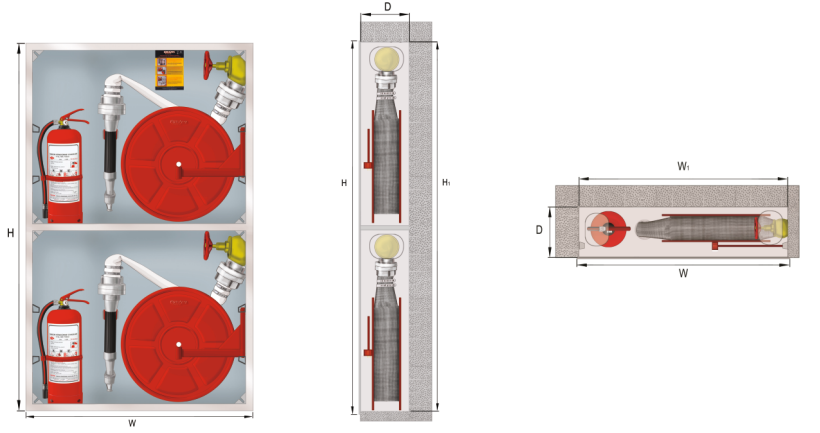

YANGIN DOLABI

YASSI HORTUMLU

YEKPALE SAC TEK KAPAKLI, KROMAJ KULPLU, ÇİFT MAKARALI, DİKEY ÇİFT TÜP HAZNELİ

► SE2-3112.1

- İsteğe bağlı olarak 2½" yassı tip yangın hortumu, 2½" yangın vanası ve 2½" yangın lansı da tercih edilebilir.
- Yangın Dolaplarımızın tüm parçaları elektrostatik toz boya ile isteğe bağlı olarak RAL 9010 beyaz, RAL 3003 kırmızı veya RAL 1013 şampanya renkleri 200°C fırınlanarak boyanır.
- Bu model Yangın Dolaplarımız EN 671-2 standartlarındadır.
- Mimari tercihleriniz doğrultusunda Yangın Dolaplarımızın kapağı veya kasası paslanmaz çelik ve dekoratif kesimli üretilebilir.
- Tüm modellerimiz ön ve arka açılır kapak olarak üretilebilir.

KOD	UYGULAMA ŞEKLİ	DEMONTE KAPAK CİNSİ	HORTUM ÇAP & KAPASİTE	TÜP KAPASİTE	AYDINLATMA	W mm	H mm	D mm	W ₁ mm	H ₁ mm
SE2-3112.1	Gömme	Yekpare Sac Kapaklı, Kromaj Kulplu	2" - 20 mt	2 Adet 6 kg	Opsiyonel	800	1400	200	760	1360
SE2-3112.3	Gömme	Yekpare Sac Kapaklı, Kromaj Kulplu	2" - 30 mt	2 Adet 6 kg	Opsiyonel	800	1400	200	760	1360
SE2-3122.1	Sıva Üstü	Yekpare Sac Kapaklı, Kromaj Kulplu	2" - 20 mt	2 Adet 6 kg	Opsiyonel	800	1400	200	800	1400
SE2-3122.3	Sıva Üstü	Yekpare Sac Kapaklı, Kromaj Kulplu	2" - 30 mt	2 Adet 6 kg	Opsiyonel	800	1400	200	800	1400

► YANGIN DOLABININ KASASI

- 1,2 mm DKP sacdan üretilmektedir.
- Yangın vanasının montajı için kasanın 4 köşesinde kapakçıklar mevcuttur.
- Makaranın sağa veya sola takılabilmesini sağlayan aparatlar mevcuttur.
- Kasalarımız gömme veya sıva üstü olarak üretilmektedir.

► YANGIN DOLABININ KAPAĞI

- Demonte yekpare sac kapaklı ve Kromaj kulpludur.
- Üzerinde lazer kesim uyarıcı yazılar mevcuttur.
- Demonte kapaklarımız Yangın Dolabının kasası duvara monte edildikten sonra inşaat bitiminde 4 adet civata ile kasaya kolayca monte edilir.
- Kapaklarımız 180° açılabilir ve yarı gizli boy menteşelidir.