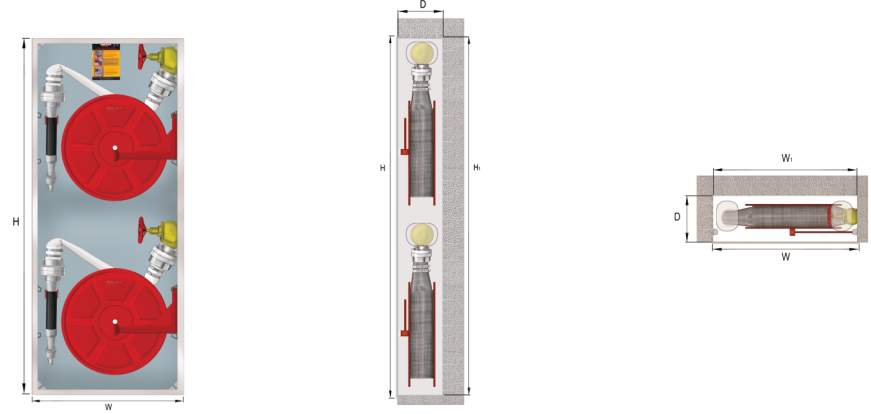

## YASSI HORTUMLU

YEKPALE SAC TEK KAPAKLI, KENDİNDEN KULPLU, ÇİFT MAKARALI

► SE2-2711.1

- İsteğe bağlı olarak 2½" yassı tip yangın hortumu, 2½" yangın vanası ve 2½" yangın lansı da tercih edilebilir.
- Yangın Dolaplarımızın tüm parçaları elektrostatik toz boya ile isteğe bağlı olarak RAL 9010 beyaz, RAL 3003 kırmızı veya RAL 1013 şampanya renkleri 200°C fırınlanarak boyanır.
- Bu model Yangın Dolaplarımız EN 671-2 standartlarındadır.
- Mimari tercihleriniz doğrultusunda Yangın Dolaplarımızın kapağı veya kasası paslanmaz çelik ve dekoratif kesimli üretilebilir.
- Tüm modellerimiz ön ve arka açılır kapak olarak üretilebilir.

### ► YANGIN DOLABININ KASASI

- 1,2 mm DKP sacdan üretilmektedir.
- Yangın vanasının montajı için kasanın 4 köşesinde kapakçıklar mevcuttur.
- Makaranın sağa veya sola takılablmesini sağlayan aparatlar mevcuttur.
- Kasalarımız gömme veya sıva üstü olarak üretilmektedir.

### ► YANGIN DOLABININ KAPAĞI

- Demonte yekpare sac kapaklı ve kendinden kulpludur.
- Üzerinde lazer kesim uyarıcı yazılar mevcuttur.
- Demonte kapaklarımız Yangın Dolabının kasası duvara monte edildikten sonra inşaat bitiminde 4 adet civata ile kasaya kolayca monte edilir.
- Kapaklarımız 180° açılabilir ve yarı gizli boy menteşelidir.