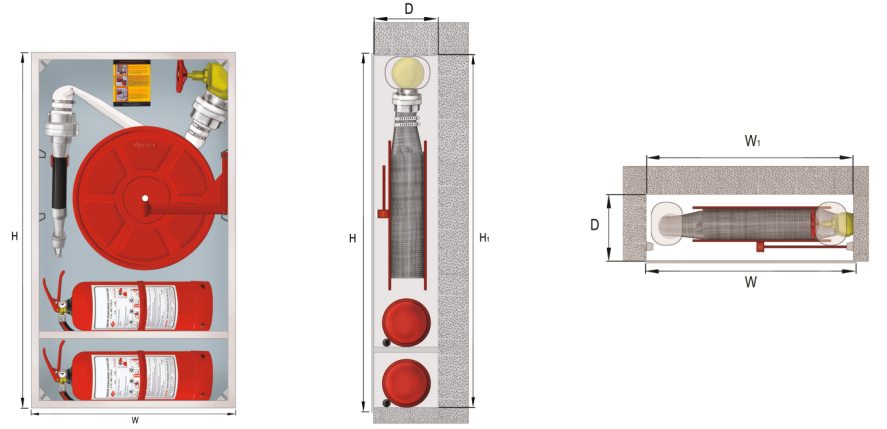

## YASSI HORTUMLU

ÇERÇEVELİ YEKPARE CAM KAPAKLI, KROMAJ KULPLU, YATAY ÇİFT TÜP HAZNELİ

► SE2-2616.1

- İsteğe bağlı olarak 2½" yassı tip yangın hortumu, 2½" yangın vanası ve 2½" yangın lansı da tercih edilebilir.
- Yangın Dolaplarımızın tüm parçaları elektrostatik toz boya ile isteğe bağlı olarak RAL 9010 beyaz, RAL 3003 kırmızı veya RAL 1013 şampanya renkleri 200°C fırınlanarak boyanır.
- Bu model Yangın Dolaplarımız EN 671-2 standartlarındadır.
- Mimari tercihleriniz doğrultusunda Yangın Dolaplarımızın kapağı veya kasası paslanmaz çelik ve dekoratif kesimli üretilebilir.
- Tüm modellerimiz ön ve arka açılır kapak olarak üretilebilir.

KOD	UYGULAMA ŞEKLİ	DEMONTE KAPAK CİNSİ	HORTUM ÇAP & KAPASİTE	TÜP KAPASİTE	AYDINLATMA	W mm	H mm	D mm	W <sub>1</sub> mm	H <sub>1</sub> mm
SE2-2616.1	Gömme	Çerçevesiz Yekpare Cam Kapaklı, Kromaj Kulplu	2" - 20 mt	2 Adet 6 kg	Opsiyonel	700	1100	200	660	1060
SE2-2616.3	Gömme	Çerçevesiz Yekpare Cam Kapaklı, Kromaj Kulplu	2" - 30 mt	2 Adet 6 kg	Opsiyonel	700	1100	200	660	1060
SE2-2626.1	Sıva Üstü	Çerçevesiz Yekpare Cam Kapaklı, Kromaj Kulplu	2" - 20 mt	2 Adet 6 kg	Opsiyonel	700	1100	200	700	1100
SE2-2626.3	Sıva Üstü	Çerçevesiz Yekpare Cam Kapaklı, Kromaj Kulplu	2" - 30 mt	2 Adet 6 kg	Opsiyonel	700	1100	200	700	1100

## ► YANGIN DOLABININ KASASI

- 1,2 mm DKP sacdan üretilmektedir.
- Yangın vanasının montajı için kasanın 4 köşesinde kapakçıklar mevcuttur.
- Makaranın sağa veya sola takılabildiğini sağlayan aparatlar mevcuttur.
- Kasalarımız gömme veya sıva üstü olarak üretilmektedir.

## ► YANGIN DOLABININ KAPAĞI

- Demonte yekpare cam kapaklı, çerçevesiz ve kromaj kulpludur.
- 4 mm temperli füme camın üzerinde serigrafi baskılı uyarıcı yazılar 700°C de fırınlanmıştır.
- Demonte kapaklarımız Yangın Dolabının kasası duvara monte edildikten sonra inşaat bitiminde 4 adet civata ile kasaya kolayca monte edilir.
- Kapaklarımız 180° açılabilir ve yarı gizli boy menteşelidir.