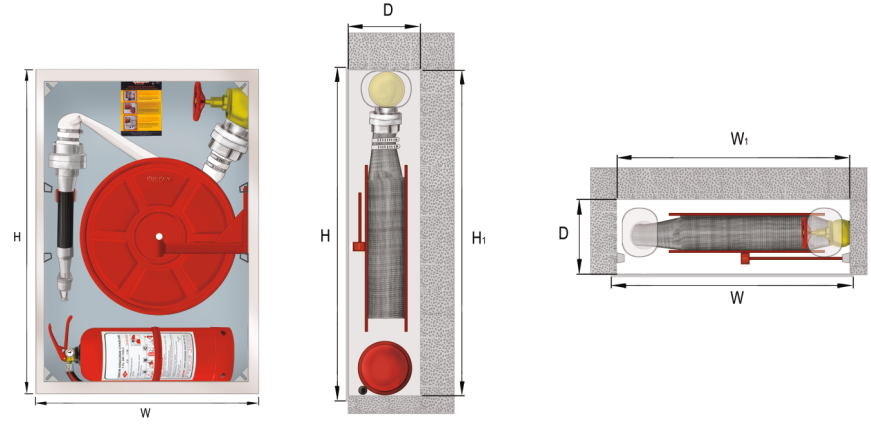

YANGIN DOLABI

YASSI HORTUMLU

YEKPALE CAM KAPAKLI, YATAY TÜP HAZNELİ

► SE2-2515.1

- İsteğe bağlı olarak 2½" yassı tip yangın hortumu, 2½" yangın vanası ve 2½" yangın lansı da tercih edilebilir.
- Yangın Dolaplarımızın tüm parçaları elektrostatik toz boya ile isteğe bağlı olarak RAL 9010 beyaz, RAL 3003 kırmızı veya RAL 1013 şampanya renkleri 200°C fırınlanarak boyanır.
- Bu model Yangın Dolaplarımız EN 671-2 standartlarındadır.
- Mimari tercihleriniz doğrultusunda Yangın Dolaplarımızın kapağı veya kasası paslanmaz çelik ve dekoratif kesimli üretilebilir.
- Tüm modellerimiz ön ve arka açılır kapak olarak üretilebilir.

KOD	UYGULAMA ŞEKLİ	DEMONTÉ KAPAK CİNSİ	HORTUM ÇAP & KAPASİTE	TÜP KAPASİTE	AYDINLATMA	W mm	H mm	D mm	W ₁ mm	H ₁ mm
SE2-2515.1	Gömme	Yekpare Cam Kapaklı	2" - 20 mt	1 Adet 6 kg	Opsiyonel	700	1000	200	660	960
SE2-2515.3	Gömme	Yekpare Cam Kapaklı	2" - 30 mt	1 Adet 6 kg	Opsiyonel	700	1000	200	660	960
SE2-2525.1	Sıva Üstü	Yekpare Cam Kapaklı	2" - 20 mt	1 Adet 6 kg	Opsiyonel	700	1000	200	700	1000
SE2-2525.3	Sıva Üstü	Yekpare Cam Kapaklı	2" - 30 mt	1 Adet 6 kg	Opsiyonel	700	1000	200	700	1000

► YANGIN DOLABININ KASASI

- 1,2 mm DKP sacdan üretilmektedir.
- Yangın vanasının montajı için kasanın 4 köşesinde kapakçıklar mevcuttur.
- Makaranın sağa veya sola takılablmesini sağlayan aparatlar mevcuttur.
- Kasalarımız gömme veya sıva üstü olarak üretilmektedir.

► YANGIN DOLABININ KAPAĞI

- Demonte yekpare cam kapaklıdır.
- 4 mm temperli ve tamamı siyah camın üzerinde serigrafi baskılı uyarıcı yazılar 700°C de fırınlanmıştır.
- Demonte kapaklarımız Yangın Dolabının kasası duvara monte edildikten sonra inşaat bitiminde 4 adet civata ile kasaya kolayca monte edilir.
- Kapaklarımız 180° açılabilir ve yarı gizli boy menteşelidir.