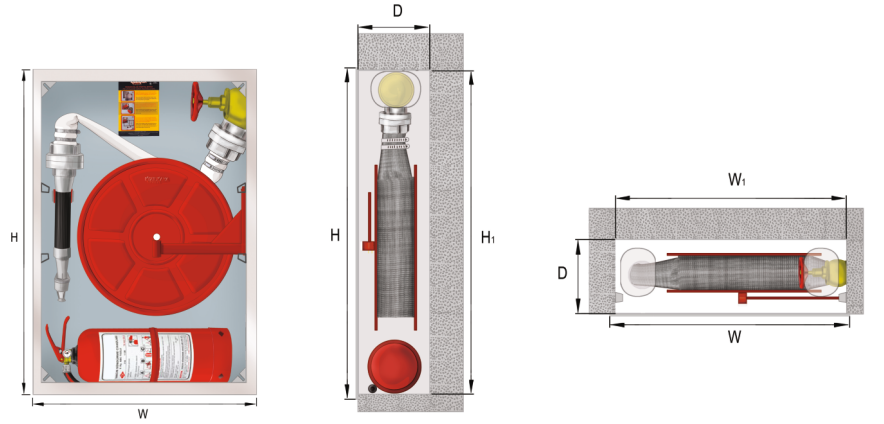

## YASSI HORTUMLU

DEMONTÉ CAM KAPAKLI, YATAY TÜP HAZNELİ

► SE2-2514.1

- İsteğe bağlı olarak 2½" yassı tip yangın hortumu, 2½" yangın vanası ve 2½" yangın lansı da tercih edilebilir.
- Yangın Dolaplarımızın tüm parçaları elektrostatik toz boya ile isteğe bağlı olarak RAL 9010 beyaz, RAL 3003 kırmızı veya RAL 1013 şampanya renkleri 200°C fırınlanarak boyanır.
- Bu model Yangın Dolaplarımız EN 671-2 standartlarındadır.
- Mimari tercihleriniz doğrultusunda Yangın Dolaplarımızın kapağı veya kasası paslanmaz çelik ve dekoratif kesimli üretilebilir.
- Tüm modellerimiz ön ve arka açılır kapak olarak üretilebilir.

KOD	UYGULAMA ŞEKLİ	DEMONTÉ KAPAK CİNSİ	HORTUM ÇAP & KAPASİTE	TÜP KAPASİTE	AYDINLATMA	W mm	H mm	D mm	W <sub>1</sub> mm	H <sub>1</sub> mm
SE2-2514.1	Gömme	Demonte Cam Kapaklı	2" - 20 mt	1 Adet 6 kg	Opsiyonel	700	1000	200	660	960
SE2-2514.3	Gömme	Demonte Cam Kapaklı	2" - 30 mt	1 Adet 6 kg	Opsiyonel	700	1000	200	660	960
SE2-2524.1	Sıva Üstü	Demonte Cam Kapaklı	2" - 20 mt	1 Adet 6 kg	Opsiyonel	700	1000	200	700	1000
SE2-2524.3	Sıva Üstü	Demonte Cam Kapaklı	2" - 30 mt	1 Adet 6 kg	Opsiyonel	700	1000	200	700	1000

## ► YANGIN DOLABININ KASASI

- 1,2 mm DKP sacdan üretilmektedir.
- Yangın vanasının montajı için kasanın 4 köşesinde kapakçıklar mevcuttur.
- Makaranın sağa veya sola takılabilmesini sağlayan aparatlar mevcuttur.
- Kasalarımız gömme veya sıva üstü olarak üretilmektedir.

## ► YANGIN DOLABININ KAPAĞI

- Demonte cam kapaklı, radius çerçevesi ve kromaj kulpludur.
- 4 mm temperli füme camın üzerinde serigrafi baskılı uyarıcı yazılar 700°C de fırınlanmıştır.
- Demonte kapaklarımız Yangın Dolabının kasası duvara monte edildikten sonra inşaat bitiminde 4 adet civata ile kasaya kolayca monte edilir.
- Kapaklarımız 180° açılabilir ve boy menteşelidir, isteğe bağlı paslanmaz menteşe veya gizli menteşe olarak da üretilebilir.