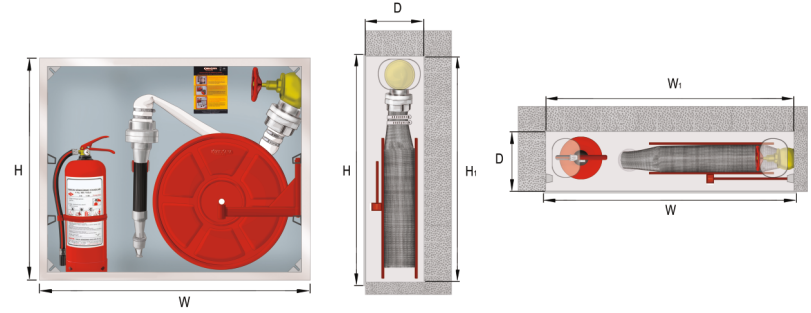

YANGIN DOLABI

YASSI HORTUMLU

YEKPALE CAM ÇİFT KAPAKLI, TÜP HAZNELİ

► SE2-2415.1

- İsteğe bağlı olarak 2½" yassı tip yangın hortumu, 2½" yangın vanası ve 2½" yangın lansı da tercih edilebilir.
- Yangın Dolaplarımızın tüm parçaları elektrostatik toz boya ile isteğe bağlı olarak RAL 9010 beyaz, RAL 3003 kırmızı veya RAL 1013 şampanya renkleri 200°C fırınlanarak boyanır.
- Bu model Yangın Dolaplarımız EN 671-2 standartlarındadır.
- Mimari tercihleriniz doğrultusunda Yangın Dolaplarımızın kapağı veya kasası paslanmaz çelik ve dekoratif kesimli üretilebilir.
- Tüm modellerimiz ön ve arka açılır kapak olarak üretilebilir.

KOD	UYGULAMA ŞEKLİ	DEMONTE KAPAK CİNSİ	HORTUM ÇAP & KAPASİTE	TÜP KAPASİTE	AYDINLATMA	W mm	H mm	D mm	W ₁ mm	H ₁ mm
SE2-2415.1	Gömme	Yekpare Cam Çift Kapaklı	2" - 20 mt	1 Adet 6 kg	Opsiyonel	860	700	200	820	660
SE2-2415.3	Gömme	Yekpare Cam Çift Kapaklı	2" - 30 mt	1 Adet 6 kg	Opsiyonel	860	700	200	820	660
SE2-2425.1	Sıva Üstü	Yekpare Cam Çift Kapaklı	2" - 20 mt	1 Adet 6 kg	Opsiyonel	860	700	200	860	700
SE2-2425.3	Sıva Üstü	Yekpare Cam Çift Kapaklı	2" - 30 mt	1 Adet 6 kg	Opsiyonel	860	700	200	860	700

► YANGIN DOLABININ KASASI

- 1,2 mm DKP sacdan üretilmektedir.
- Yangın vanasının montajı için kasanın 4 köşesinde kapakçıklar mevcuttur.
- Makaranın sağa veya sola takılabilmesini sağlayan aparatlar mevcuttur.
- Kasalarımız gömme veya sıva üstü olarak üretilmektedir.

► YANGIN DOLABININ KAPAĞI

- Demonte yekpare cam kapaklıdır.
- 4 mm temperli ve tamamı siyah camın üzerinde serigrafik baskılı uyarıcı yazılar 700°C de fırınlanmıştır.
- Demonte kapaklarımız Yangın Dolabının kasası duvara monte edildikten sonra inşaat bitiminde 4 adet civata ile kasaya kolayca monte edilir.
- Kapaklarımız 180° açılabilir ve yarı gizli boy menteşelidir.