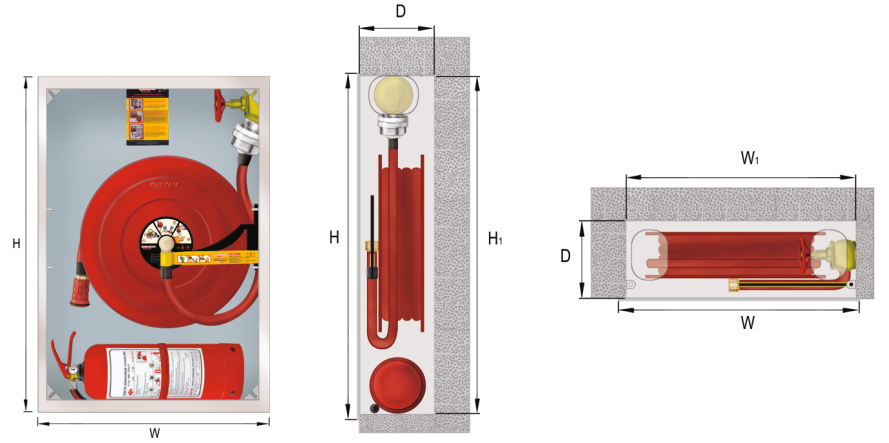

## 1" YARI SERT HORTUMLU GÖBEKTEN SU BESLEMELİ

YEKPALE SAC KAPAKLI, KROMAJ KULPLU, YATAY TÜP HAZNELİ

► SE1-2012.1

- Yangın Dolaplarımızın tüm parçaları elektrostatik toz boya ile isteğe bağlı olarak RAL 9010 beyaz, RAL 3003 kırmızı veya RAL 1013 şampanya renkleri ile 200°C de fırınlanarak boyanır. Mimari tercihleriniz doğrultusunda istediğiniz RAL rengini opsiyonel olarak tercih edebilirsiniz.
- Bu model Yangın Dolaplarımız EN 671-1 standartlarındadır.
- Mimari tercihleriniz doğrultusunda Yangın Dolaplarımızın kapağı veya kasası paslanmaz çelik ve dekoratif kesimli üretilebilir.
- Tüm modellerimiz ön ve arka açılır kapak olarak üretilebilir.

## ► YANGIN DOLABININ KASASI

- 1,2 mm DKP sacdan üretilmektedir.
- Yangın vanasının montajı için kasanın 4 köşesinde kapakçıklar mevcuttur.
- Makaranın sağa veya sola takılabilmesini sağlayan aparatlar mevcuttur.
- Kasalarımız gömme veya sıva üstü olarak üretilmektedir.

## ► YANGIN DOLABININ MAKARASI

- Göbekten su beslemelidir. Su yolları paslanmaya dayanıklı malzemeden imal edilmiştir.
- Makara sisteminin 270° açılı ile açılmasını sağlayan 6 mm yekpare makara kolu mevcuttur.
- 2" Yangın vanası ve 2"x1" redüksiyon bulunmaktadır.
- 1" Jet/Sprey/Kapama ayarlarına sahip nozul bulunmaktadır.
- 1" Yuvarlak yarı sert yangın hortumudur.
- Makaranın vanadan su beslemesini sağlayan içi sertleştirilmiş bağlantı hortumu mevcuttur.
- Tüm bağlantılar kelepçe yerine hidrolik pres ile birbirine bağlanmıştır.
- Makaraların tamamı test edilmiştir.

## ► YANGIN DOLABININ KAPAĞI

- Demonte yekpare sac kapaklı ve kromaj kulpludur.
- Üzerinde lazer kesim uyarıcı yazılar mevcuttur.
- Demonte kapaklarımız Yangın Dolabının kasası duvara monte edildikten sonra inşaat bitiminde 4 adet civata ile kasaya kolayca monte edilir.
- Kapaklarımız 180° açılabilir ve yarı gizli boy menteşelidir.