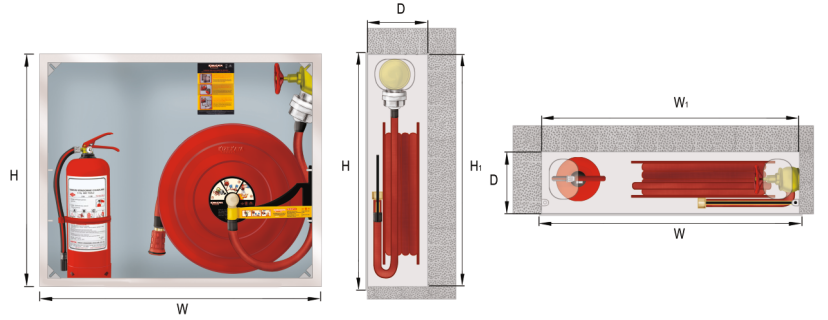

## YANGIN DOLABI

1" YARI SERT HORTUMLU GÖBEKTEN SU BESLEMELİ  
ÇERÇEVELİ YEKPALE CAM ÇİFT KAPAKLI, KROMAJ KULPLU, TÜP HAZNELİ

► SE1-1816.1

- Yangın Dolaplarımızın tüm parçaları elektrostatik toz boya ile isteğe bağlı olarak RAL 9010 beyaz, RAL 3003 kırmızı veya RAL 1013 şampanya renkleri ile 200°C de fırınlanarak boyanır. Mimari tercihleriniz doğrultusunda istediğiniz RAL rengini opsiyonel olarak tercih edebilirsiniz.
- Bu model Yangın Dolaplarımız EN 671-1 standartlarındadır.
- Mimari tercihleriniz doğrultusunda Yangın Dolaplarımızın kapağı veya kasası paslanmaz çelik ve dekoratif kesimli üretilebilir.
- Tüm modellerimiz ön ve arka açılır kapak olarak üretilebilir.

KOD	UYGULAMA ŞEKLİ	DEMONTÉ KAPAK CİNSİ	HORTUM ÇAP & KAPASİTE	TÜP KAPASİTE	AYDINLATMA	W mm	H mm	D mm	W <sub>1</sub> mm	H <sub>1</sub> mm
SE1-1816.1	Gömme	Çerçevesiz Yekpare Cam Çift Kapaklı, Kromaj Kulplu	1" - 20 mt	1 Adet 6 kg	Opsiyonel	970	800	200	930	760
SE1-1816.2	Gömme	Çerçevesiz Yekpare Cam Çift Kapaklı, Kromaj Kulplu	1" - 25 mt	1 Adet 6 kg	Opsiyonel	970	800	200	930	760
SE1-1816.3	Gömme	Çerçevesiz Yekpare Cam Çift Kapaklı, Kromaj Kulplu	1" - 30 mt	1 Adet 6 kg	Opsiyonel	970	800	200	930	760
SE1-1826.1	Sıva Üstü	Çerçevesiz Yekpare Cam Çift Kapaklı, Kromaj Kulplu	1" - 20 mt	1 Adet 6 kg	Opsiyonel	970	800	200	970	800
SE1-1826.2	Sıva Üstü	Çerçevesiz Yekpare Cam Çift Kapaklı, Kromaj Kulplu	1" - 25 mt	1 Adet 6 kg	Opsiyonel	970	800	200	970	800
SE1-1826.3	Sıva Üstü	Çerçevesiz Yekpare Cam Çift Kapaklı, Kromaj Kulplu	1" - 30 mt	1 Adet 6 kg	Opsiyonel	970	800	200	970	800

## ► YANGIN DOLABININ KASASI

- 1,2 mm DKP sacdan üretilmektedir.
- Yangın vanasının montajı için kasanın 4 köşesinde kapakçıklar mevcuttur.
- Makaranın sağa veya sola takılabilmesini sağlayan aparatlar mevcuttur.
- Kasalarımız gömme veya sıva üstü olarak üretilmektedir.