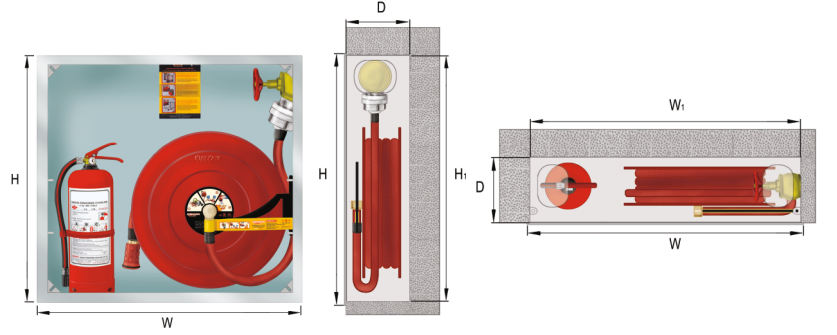

## YANGIN DOLABI

1" YARI SERT HORTUMLU GÖBEKTEN SU BESLEMELİ  
ÇERÇEVELİ YEKPALE CAM KAPAKLI, KROMAJ KULPLU, TÜP HAZNELİ

► SE1-1716.1

- Yangın Dolaplarımızın tüm parçaları elektrostatik toz boya ile isteğe bağlı olarak RAL 9010 beyaz, RAL 3003 kırmızı veya RAL 1013 şampanya renkleri ile 200°C de fırınlanarak boyanır. Mimari tercihleriniz doğrultusunda istediğiniz RAL rengini opsiyonel olarak tercih edebilirsiniz.
- Bu model Yangın Dolaplarımız EN 671-1 standartlarındadır.
- Mimari tercihleriniz doğrultusunda Yangın Dolaplarımızın kapağı veya kasası paslanmaz çelik ve dekoratif kesimli üretilebilir.
- Tüm modellerimiz ön ve arka açılır kapak olarak üretilebilir.

## ► YANGIN DOLABININ KASASI

- 1,2 mm DKP sacdan üretilmektedir.
- Yangın vanasının montajı için kasanın 4 köşesinde kapakçıklar mevcuttur.
- Makaranın sağa veya sola takılabilmesini sağlayan aparatlar mevcuttur.
- Kasalarımız gömme veya sıva üstü olarak üretilmektedir.

## ► YANGIN DOLABININ MAKARASI

- Göbekten su beslemelidir. Su yolları paslanmaya dayanıklı malzemeden imal edilmiştir.
- Makara sisteminin 270° açılı ile açılmasını sağlayan 6 mm yekpare makara kolu mevcuttur.
- 2" Yangın vanası ve 2"x1" redüksiyon bulunmaktadır.
- 1" Jet/Sprey/Kapama ayarlarına sahip nozul bulunmaktadır.
- 1" Yuvarlak yarı sert yangın hortumudur.
- Makaranın vanadan su beslemesini sağlayan içi sertleştirilmiş bağlantı hortumu mevcuttur.
- Tüm bağlantılar kelepçe yerine hidrolik pres ile birbirine bağlanmıştır.
- Makaraların tamamı test edilmiştir.

## ► YANGIN DOLABININ KAPAĞI

- Demonte yekpare cam kapaklı, çerçevesiz ve kromaj kulpludur.
- 4 mm temperli füme camın üzerinde serigrafi baskılı uyarıcı yazılar 700°C de fırınlanmıştır.
- Demonte kapaklarımız Yangın Dolabının kasası duvara monte edildikten sonra inşaat bitiminde 4 adet civata ile kasaya kolayca monte edilir.
- Kapaklarımız 180° açılabilir ve yarı gizli boy menteşelidir.