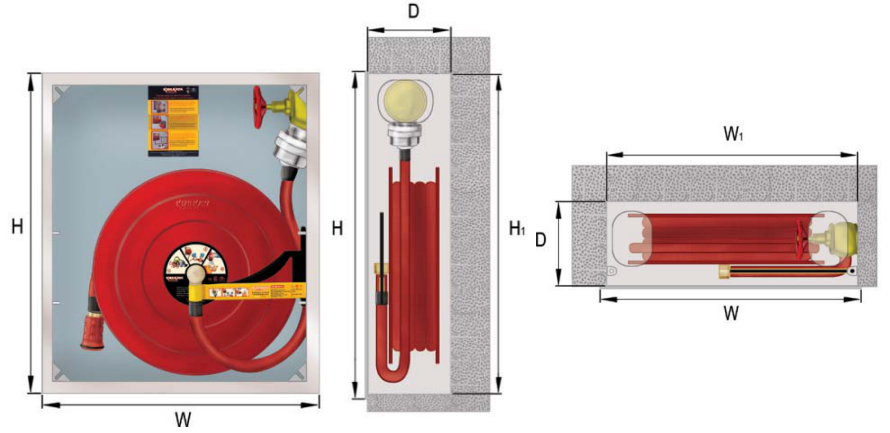

YANGIN DOLABI

1" YARI SERT HORTUMLU GÖBEKTEN SU BESLEMELİ
ÇERÇEVELİ YEKPARE CAM KAPAKLI, KROMAJ KULPLU

► SE1-1616.1

- Yangın Dolaplarımızın tüm parçaları elektrostatik toz boya ile isteğe bağlı olarak RAL 9010 beyaz, RAL 3003 kırmızı veya RAL 1013 şampanya renkleri ile 200°C de fırınlanarak boyanır. Mimari tercihleriniz doğrultusunda istediğiniz RAL rengini opsiyonel olarak tercih edebilirsiniz.
- Bu model Yangın Dolaplarımız EN 671-1 standartlarındadır.
- Mimari tercihleriniz doğrultusunda Yangın Dolaplarımızın kapağı veya kasası paslanmaz çelik ve dekoratif kesimli üretilebilir.
- Tüm modellerimiz ön ve arka açılır kapak olarak üretilebilir.

► YANGIN DOLABININ KASASI

- 1,2 mm DKP sacdan üretilmektedir.
- Yangın vanasının montajı için kasanın 4 köşesinde kapakçıklar mevcuttur.
- Makaranın sağa veya sola takılabilmesini sağlayan aparatlar mevcuttur.
- Kasalarımız gömme veya sıva üstü olarak üretilmektedir.

► YANGIN DOLABININ MAKARASI

- Göbekten su beslemelidir. Su yolları paslanmaya dayanıklı malzemeden imal edilmiştir.
- Makara sisteminin 270° açılı ile açılmasını sağlayan 6 mm yekpare makara kolu mevcuttur.
- 2" Yangın vanası ve 2"x1" redüksiyon bulunmaktadır.
- 1" Jet/Sprey/Kapama ayarlarına sahip nozul bulunmaktadır.
- 1" Yuvarlak yarı sert yangın hortuludur.
- Makaranın vanadan su beslemesini sağlayan içi sertleştirilmiş bağlantı hortumu mevcuttur.
- Tüm bağlantılar kelepçe yerine hidrolik pres ile birbirine bağlanmıştır.
- Makaraların tamamı test edilmiştir.

► YANGIN DOLABININ KAPAĞI

- Demonte yekpare cam kapaklı, çerçevesiz ve kromaj kulpludur.
- 4 mm temperli füme camın üzerinde serigrafik baskılı uyarıcı yazılar 700°C de fırınlanmıştır.
- Demonte kapaklarımız Yangın Dolabının kasası duvara monte edildikten sonra inşaat bitiminde 4 adet civata ile kasaya kolayca monte edilir.
- Kapaklarımız 180° açılabilir ve yarı gizli boy menteşelidir.