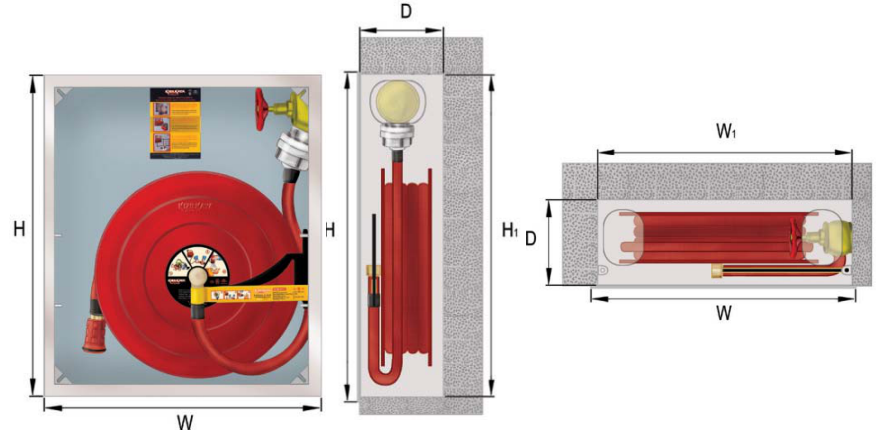

## 1" YARI SERT HORTUMLU GÖBEKTEN SU BESLEMELİ YEKPALE SAC KAPAKLI, KENDİNDEN KULPLU

► SE1-1611.1

- Yangın Dolaplarımızın tüm parçaları elektrostatik toz boya ile isteğe bağlı olarak RAL 9010 beyaz, RAL 3003 kırmızı veya RAL 1013 şampanya renkleri ile 200°C de fırınlanarak boyanır. Mimari tercihleriniz doğrultusunda istediğiniz RAL rengini opsiyonel olarak tercih edebilirsiniz.
- Bu model Yangın Dolaplarımız EN 671-1 standartlarındadır.
- Mimari tercihleriniz doğrultusunda Yangın Dolaplarımızın kapağı veya kasası paslanmaz çelik ve dekoratif kesimli üretilebilir.
- Tüm modellerimiz ön ve arka açılır kapak olarak üretilebilir.

### ► YANGIN DOLABININ KASASI

- 1,2 mm DKP sacdan üretilmektedir.
- Yangın vanasının montajı için kasanın 4 köşesinde kapakçıklar mevcuttur.
- Makaranın sağa veya sola takılabilmesini sağlayan aparatlar mevcuttur.
- Kasalarımız gömme veya sıva üstü olarak üretilmektedir.

### ► YANGIN DOLABININ MAKARASI

- Göbekten su beslemelidir. Su yolları paslanmaya dayanıklı malzemeden imal edilmiştir.
- Makara sisteminin 270° açılı açılmasını sağlayan 6 mm yekpare makara kolu mevcuttur.
- 2" Yangın vanası ve 2"x1" redüksiyon bulunmaktadır.
- 1" Jet/Sprey/Kapama ayarlarına sahip nozul bulunmaktadır.
- 1" Yuvarlak yarı sert yangın hortumudur.
- Makaranın vanadan su beslemesini sağlayan içi sertleştirilmiş bağlantı hortumu mevcuttur.
- Tüm bağlantılar kelepçe yerine hidrolik pres ile birbirine bağlanmıştır.
- Makaraların tamamı test edilmiştir.

### ► YANGIN DOLABININ KAPAĞI

- Demonte yekpare sac kapaklı ve kendinden kulpludur.
- Üzerinde lazer kesim uyarıcı yazılar mevcuttur.
- Demonte kapaklarımız Yangın Dolabının kasası duvara monte edildikten sonra inşaat bitiminde 4 adet civata ile kasaya kolayca monte edilir.
- Kapaklarımız 180° açılabilir ve yarı gizli boy menteşelidir.