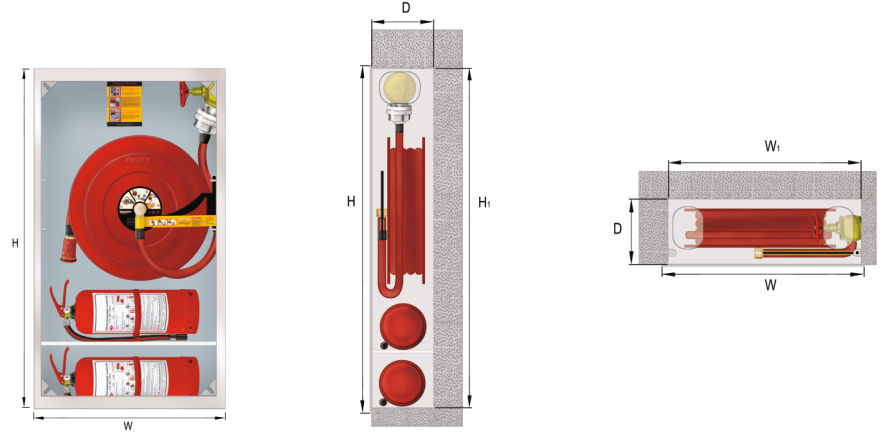

YANGIN DOLABI

1" YARI SERT HORTUMLU GÖBEKTEN SU BESLEMELİ

ÇERÇEVELİ YEKPALE CAM KAPAKLI, KROMAJ KULPLU, YATAY ÇİFT TÜP HAZNELİ

► SE1-1516.1

- Yangın Dolaplarımızın tüm parçaları elektrostatik toz boya ile isteğe bağlı olarak RAL 9010 beyaz, RAL 3003 kırmızı veya RAL 1013 şampanya renkleri ile 200°C de fırınlanarak boyanır. Mimari tercihleriniz doğrultusunda istediğiniz RAL rengini opsiyonel olarak tercih edebilirsiniz.
- Bu model Yangın Dolaplarımız EN 671-1 standartlarındadır.
- Mimari tercihleriniz doğrultusunda Yangın Dolaplarımızın kapağı veya kasası paslanmaz çelik ve dekoratif kesimli üretilebilir.
- Tüm modellerimiz ön ve arka açılır kapak olarak üretilebilir.

► YANGIN DOLABININ KASASI

- 1,2 mm DKP sacdan üretilmektedir.
- Yangın vanasının montajı için kasanın 4 köşesinde kapakçıklar mevcuttur.
- Makaranın sağa veya sola takılabilmesini sağlayan aparatlar mevcuttur.
- Kasalarımız gömme veya sıva üstü olarak üretilmektedir.

► YANGIN DOLABININ MAKARASI

- Göbekten su beslemelidir. Su yolları paslanmaya dayanıklı malzemeden imal edilmiştir.
- Makara sisteminin 270° açılı ile açılmasını sağlayan 6 mm yekpare makara kolu mevcuttur.
- 2" Yangın vanası ve 2"x1" redüksiyon bulunmaktadır.
- 1" Jet/Sprey/Kapama ayarlarına sahip nozul bulunmaktadır.
- 1" Yuvarlak yarı sert yangın hortumudur.
- Makaranın vanadan su beslemesini sağlayan içi sertleştirilmiş bağlantı hortumu mevcuttur.
- Tüm bağlantılar kelepçe yerine hidrolik pres ile birbirine bağlanmıştır.
- Makaraların tamamı test edilmiştir.

► YANGIN DOLABININ KAPAĞI

- Demonte yekpare cam kapaklı, çerçevesiz ve kromaj kulpludur.
- 4 mm temperli füme camın üzerinde serigrafik baskılı uyarıcı yazılar 700°C de fırınlanmıştır.
- Demonte kapaklarımız Yangın Dolabının kasası duvara monte edildikten sonra inşaat bitiminde 4 adet civata ile kasaya kolayca monte edilir.
- Kapaklarımız 180° açılabilir ve yarı gizli boy menteşelidir.