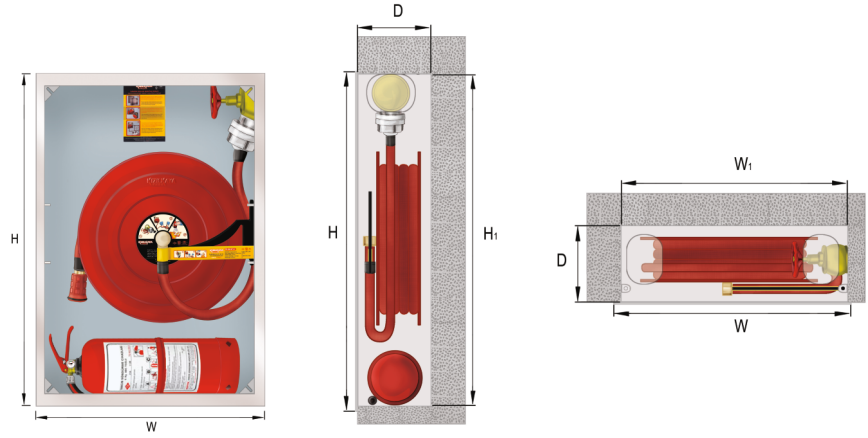

YANGIN DOLABI

1" YARI SERT HORTUMLU GÖBEKTEN SU BESLEMELİ DEMONTÉ SAC KAPAKLI, YATAY TÜP HAZNELİ

► SE1-1413.1

- Yangın Dolaplarımızın tüm parçaları elektrostatik toz boya ile isteğe bağlı olarak RAL 9010 beyaz, RAL 3003 kırmızı veya RAL 1013 şampanya renkleri ile 200°C de fırınlanarak boyanır. Mimari tercihleriniz doğrultusunda istediğiniz RAL rengini opsiyonel olarak tercih edebilirsiniz.
- Bu model Yangın Dolaplarımız EN 671-1 standartlarındadır.
- Mimari tercihleriniz doğrultusunda Yangın Dolaplarımızın kapağı veya kasası paslanmaz çelik ve dekoratif kesimli üretilebilir.
- Tüm modellerimiz ön ve arka açılır kapak olarak üretilebilir.

► YANGIN DOLABININ KASASI

- 1,2 mm DKP sacdan üretilmektedir.
- Yangın vanasının montajı için kasanın 4 köşesinde kapakçıklar mevcuttur.
- Makaranın sağa veya sola takılabilmesini sağlayan aparatlar mevcuttur.
- Kasalarımız gömme veya sıva üstü olarak üretilmektedir.

► YANGIN DOLABININ MAKARASI

- Göbektен su beslemelidir. Su yolları paslanmaya dayanıklı malzemeden imal edilmiştir.
- Makara sisteminin 270° açılı ile açılmasını sağlayan 6 mm yekpare makara kolu mevcuttur.
- 2" Yangın vanası ve 2"x1" redüksiyon bulunmaktadır.
- 1" Jet/Sprey/Kapama ayarlarına sahip nozul bulunmaktadır.
- 1" Yuvarlak yarı sert yangın hortumudur.
- Makaranın vanadan su beslemesini sağlayan içi sertleştirilmiş bağlantı hortumu mevcuttur.
- Tüm bağlantılar kelepçe yerine hidrolik pres ile birbirine bağlanmıştır.
- Makaraların tamamı test edilmiştir.

► YANGIN DOLABININ KAPAĞI

- Demonte sac kapaklı, radius çerçevesi ve kromaj kulpludur.
- Üzerinde kabartma uyarıcı yazılar mevcuttur.
- Demonte kapaklarımız Yangın Dolabının kasası duvara monte edildikten sonra inşaat bitiminde 4 adet civata ile kasaya kolayca monte edilir.
- Kapaklarımız 180° açılabilir ve boy menteşelidir, isteğe bağlı paslanmaz menteşe veya gizli menteşe olarak da üretilebilir.